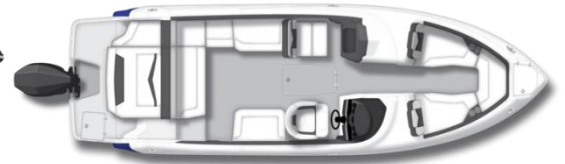

PONUĐA 09/21 MONTEREY 275 SS

Dužina preko svega:	9,40 m	Dek linija:	Onyx / Crna
Širina preko svega:	2,59 m	Bočna linija na trupu	Onyx / Crna
Kapacitet rezervoara za gorivo:	303 l	Ukrasna linija na trupu:	Rio Red / Crvena
Kapacitet rezervoara za vodu:	57 l	Dno korita:	Onyx / Crna
Kapacitet rezerv. za otp. vode:	42 l	Boja enterijera	Anthracite / Siva
Dozvoljen broj lica u plovilu:	14	Enterijer kabine:	/

Specifikacija standardne opreme se nalazi u katalogu proizvođača

Pogon:

Mercury	HP	
Mercury 400XXL Verado DTS	400	124.102 \$

Specifikacija dodatne opreme:

KORITO / PALUBA - EKSTERIJER:

Sidreno vitlo sa sidrom, kanapom i lancem	3.931 \$	Sea Dek obloga u kokpitu - siva boja	1.431 \$
Priprema instalacije za sidreno vitlo	554 \$	Kokpit sto	746 \$
Krmeni tuš sa vodom pod pritiskom (hladna voda)	269 \$	Kokpit Frižider - DC (WetBar opcija)	1.753 \$
Dno trupa u boji - Onyx / crna	969 \$	Premium stereo paket (uključuje 4 kan pojačalo, LED svetla na zvuč., subwoof)	1.531 \$
Želkot akcentna linija na trupu	715 \$	Daljinska komanda muzičkog uređaja	323 \$
Električni Radar Rol bar - crni (uključuje Wakeboard bimini))	8.923 \$	GPS Navigacioni uređaj Raymarine AX7	2.154 \$
Podvodna LED svetla	1.285 \$	Suvozačko sedište sa preklopnim naslonom	1.015 \$
Krmena platforma popločana Sea Dek-om - siva	831 \$		
Posebni držači za bove Phender Pro (4)	646 \$		