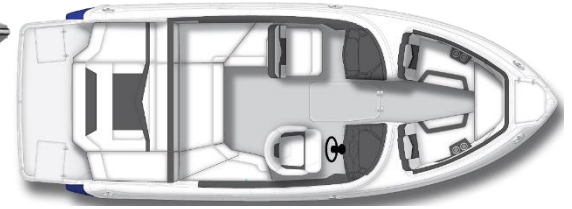

## PONUĐA 06/21 MONTEREY 238 SS

Dužina preko svega:	7,01 m	Dek linija:	Sterling / Siva
Širina preko svega:	2,59 m	Bočna linija na trupu	Sterling / Siva
Kapacitet rezervoara za gorivo:	197 l	Ukrasna linija na trupu:	Sterling / Siva
Kapacitet rezervoara za vodu:	38 l	Dno korita:	Arctic White / Bela
Kapacitet rezerv. za otp. vode:	/	Boja enterijera	Havana / Krem
Dozvoljen broj lica u plovilu:	12	Enterijer kabine:	/