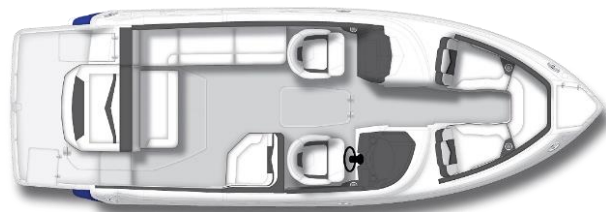

PONUĐA 07/21 MONTEREY 258 SS

| | | | |
|---------------------------------|--------|--------------------------|-------------------|
| Dužina preko svega: | 7,65 m | Dek linija: | Onyx / Crna |
| Širina preko svega: | 2,59 m | Bočna linija na trupu | Arctic Ice / Bela |
| Kapacitet rezervoara za gorivo: | 246 l | Ukrasna linija na trupu: | Arctic Ice / Bela |
| Kapacitet rezervoara za vodu: | 38 l | Dno korita: | Onyx / Crna |
| Kapacitet rezerv. za otp. vode: | 42 l | Boja enterijera | Anthracite / Siva |
| Dozvoljen broj lica u plovidlu: | 12 | Enterijer kabine: | / |

KORITO / PALUBA - EKSTERIJER:

| | | | |
|---|----------|---|----------|
| Sidreno vitlo sa sidrom, kanapom i lancem | 3.931 \$ | Sto u kokpitu | 746 \$ |
| Priprema instalacije za sidreno vitlo | 554 \$ | Premium stereo paket (10" subw, 4 kan pojačalo, LED svetla na zvučnicima) | 1.531 \$ |
| Krmeni tuš sa vodom pod pritiskom (samo hladna) | 269 \$ | Premium vozačko sedište | 861 \$ |
| Dno trupa u boji (drugačije od Arctic Ice) | 762 \$ | GPS navig uređaj Raymarine AX7 | 2.154 \$ |
| Električni rol bar - crni, uključuje bimini top tendu | 8.923 \$ | Suvozačko sedište preklop napred/nazad | 708 \$ |
| Krmena platforma popločana SeaDek-om - siva boja | 785 \$ | Jastučna ispuna na pramcu | 430 \$ |