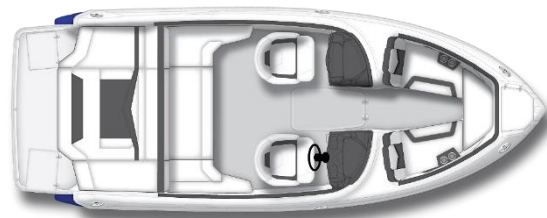

PONUĐA 01/21 MONTEREY 218 SS

Dužina preko svega:	6,60 m	Dek linija:	Onyx / Crna
Širina preko svega:	2,54 m	Bočna linija na trupu	Whisper Grey / Siva
Kapacitet rezervoara za gorivo:	136 l	Ukrasna linija na trupu:	Whisper Grey / Siva
Kapacitet rezervoara za vodu:	38 l	Dno korita:	Onyx / Crna
Kapacitet rezerv. za otp. vode:	/	Boja enterijera	Anthracite / Siva
Dozvoljen broj lica u plovilu:	10	Enterijer kabine:	/

Specifikacija standardne opreme se nalazi u katalogu proizvođača

Pogon:

Mercruiser	HP	
4.5L 250 Alpha	250	60.401 \$

Specifikacija dodatne opreme:

KORITO / PALUBA - EKSTERIJER:

Dno Trupa u boji (drugačije od Artic Ice)	554 \$
Krmena platforma popločana SeaDek-om - siva boja	608 \$
Krmeni tuš sa vodom pod pritiskom (samo hladna)	615 \$

CIRADE I PREKRIVAČI:

Prekrivač pramca i kokpita	1.315 \$
----------------------------	----------

KOKPIT:

Tkani tepih u kokpitu na drikere (siva - Oyster)	954 \$
Sto u kokpitu	638 \$
Eho-Sonar (N/A W/A67 Option)-dubinomer	485 \$
Premium upravljač	415 \$
Daljinska komanda muzičkog uređaja na krmi i kormilu	638 \$
Premium stereo paket (4 kanal pojačalo, svetla zvučnici)	1.085 \$