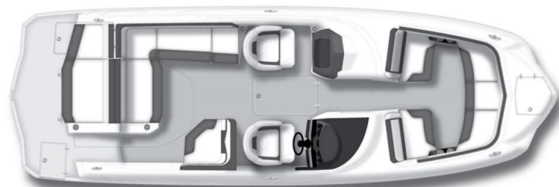

## PONUĐA 1066941 - MY 2024 MONTEREY M6

Dužina preko svega:	7,87 m	Dek linija:	Arctic White / Bela
Širina preko svega:	2,59 m	Bočna linija na trupu	Rio Red / Crvena
Kapacitet rezervoara za gorivo:	303 l	Ukrasna linija na trupu:	Rio Red / Crvena
Kapacitet rezervoara za vodu:	57 l	Dno korita:	Rio Red / Crvena
Kapacitet rezerv. za otp. vode:	42 l	Boja enterijera	Havana / Braon
Dozvoljen broj lica u plovilu:	12	Enterijer kabine:	/