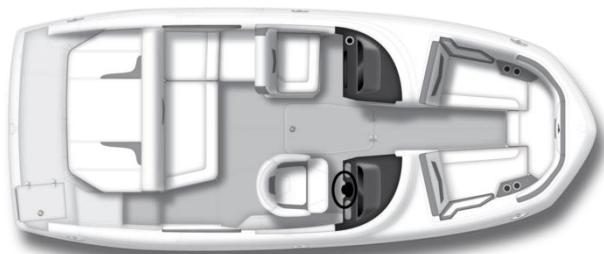

PONUĐA 04 / 21 MONTEREY M20

Dužina preko svega:	6,05 m	Dek linija:	Arctic Ice / Bela
Širina preko svega:	2,54 m	Bočna linija na trupu	Royal Blue / Plava
Kapacitet rezervoara za gorivo:	136 l	Ukrasna linija na trupu:	Royal Blue / Plava
Kapacitet rezervoara za vodu:	/	Dno korita:	Royal Blue / Plava
Kapacitet rezerv. za otp. vode:	/	Boja enterijera	Anthracite / Siva
Dozvoljen broj lica u plovilu:	10	Enterijer kabine:	/

Specifikacija standardne opreme se nalazi u katalogu proizvođača

Pogon:

Mercruiser	HP	
4.5L 200 Alpha	200	48.410 \$

Specifikacija dodatne opreme:

KORITO / PALUBA - EKSTERIJER:

Želkot bočna linija na trupu u boji (drugačije od Artic Ice)	254 \$
Dno Trupa u boji (drugačije od Artic Ice)	385 \$
Prohromske upadne bitve	415 \$
Krmena platforma popločana SeaDek-om - siva boja	400 \$
Wakeboard Rol Bar - crni ili beli	4.031 \$

CIRADE I PREKRIVAČI:

Bimini Top tenda za Rol Bar - plava boja	1.400 \$
Prekrivač pramca i kokpita - plava boja	1.285 \$

KOKPIT:

Eho-Sonar (N/A W/A67 Option)-dubinomer	485 \$
Sea Dek obloga u kokpitu - siva boja	1.177 \$
Sto u kokpitu	585 \$