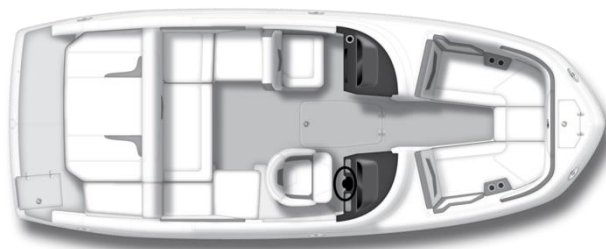

PONUĐA 05 / 21 MONTEREY M22

Dužina preko svega:	6,65 m	Dek linija:	Arctic Ice / Bela
Širina preko svega:	2,59 m	Bočna linija na trupu	Carolina Blue / Plava
Kapacitet rezervoara za gorivo:	197 l	Ukrasna linija na trupu:	Carolina Blue / Plava
Kapacitet rezervoara za vodu:	/	Dno korita:	Carolina Blue / Plava
Kapacitet rezerv. za otp. vode:	/	Boja enterijera	Anthracite / Siva
Dozvoljen broj lica u plovilu:	10	Enterijer kabine:	/

Specifikacija standardne opreme se nalazi u katalogu proizvođača

Pogon:

MerCruiser	HP	
4.5L 200 Alpha	200	53.229 \$

Specifikacija dodatne opreme:

KORITO / PALUBA - EKSTERIJER:

Želkot bočna linija na trupu u boji (drugačije od Artic Ice)	254 \$
Dno Trupa u boji (drugačije od Artic Ice)	385 \$
Prohromske upadne bitve	415 \$
Krmena platforma popločana SeaDek-om - siva boja	508 \$
Wakeboard Rol Bar - crni	4.031 \$

CIRADE I PREKRIVAČI:

Bimini Top tenda za Rol Bar - crna boja	1.400 \$
Prekrivač pramca i kokpita - crna boja	1.323 \$

KOKPIT:

Eho-Sonar (N/A W/A67 Option)-dubinomer	485 \$
Sea Dek obloga u kokpitu - siva boja	1.299 \$
Sto u kokpitu	585 \$