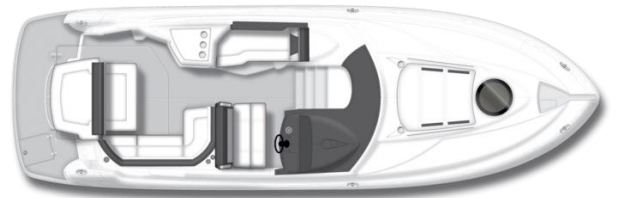

PONUĐA 05 / 22 MONTEREY 295 SS

Dužina preko svega:	8,84 m	Dek linija:	Arctic Ice / bela
Širina preko svega:	2,79 m	Bočna linija na trupu	Sapphire / plava
Kapacitet rezervoara za gorivo:	341 l	Ukrasna linija na trupu:	Arctic Ice / bela
Kapacitet rezervoara za vodu:	114 l	Dno korita:	Arctic Ice / bela
Kapacitet rezerv. za otp. vode:	80 l	Boja enterijera	Anthracite
Dozvoljen broj lica u plovidlu:	12	Enterijer kabine:	Biltmore

Specifikacija standardne opreme se nalazi u katalogu proizvođača

Pogon:

Mercruiser	HP	
6.2L 350 DTS Bravo III	350	176.045 \$

Specifikacija dodatne opreme:

KORITO / PALUBA - EKSTERIJER:

Želkot bočna linija na trupu – sapphire plava	1.269 \$	Elektronski paket (Simrad GO9 XSE, RS100 VHF, SS60)	5.231 \$
Krmena platforma popločana Sea Dek-om siva	992 \$		
Pomični pilon za privez skijaša	1.215 \$		
Posebni držači bokobrana Phender Pro (4)	708 \$		

KOKPIT:

Sea Dek obloga u kokpitu - siva	1.731 \$
Stereo dodatni paket (LED svetla na zvučnicima, subwoofer, 5 kanala pojačalo)	1.946 \$
Daljinska komanda muzičkog uređaja na krmi	346 \$

Osnovna cena plovila Monterey 295ss:	176.045 \$
Vrednost dodatne oprema za plovilo Monterey 295ss:	17.053 \$