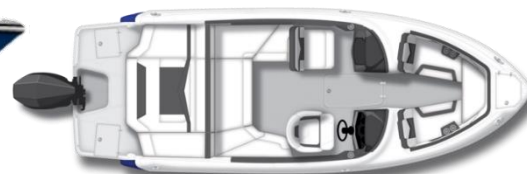

PONUĐA 17/22 MONTEREY 235 SS

Dužina preko svega:	8,00 m	Dek linija:	Arctic White / Bela
Širina preko svega:	2,59 m	Bočna linija na trupu	Royal Blue / Plava
Kapacitet rezervoara za gorivo:	197 l	Ukrasna linija na trupu:	Royal Blue / Plava
Kapacitet rezervoara za vodu:	38 l	Dno korita:	Onyx / Crna
Kapacitet rezerv. za otp. vode:	/	Boja enterijera	Anthracite / Siva
Dozvoljen broj lica u plovilu:	12	Enterijer kabine:	/

Specifikacija standardne opreme se nalazi u katalogu proizvođača

Pogon:

Mercury	HP	
Vanbrodski motor Mercury 225 XL	225	84.147 \$

Specifikacija dodatne opreme:

KORITO / PALUBA - EKSTERIJER:

Dno Trupa u boji (drugačije od Artic Ice) - Onyx crna	792 \$
Krmena platforma popločana SeaDek-om - siva boja	908 \$
Krmeni tuš sa vodom pod pritiskom (samo hladna)	715 \$
Prohromski paket (prednje merdevine, LED svetla pramac, prohromski odbojnik)	1.423 \$

CIRADE I PREKRIVAČI:

Prekrivač pramca i kokpita - Onyx crna	1.615 \$
--	----------

KOKPIT:

Sea Dek obloga u kokpitu - siva boja	1.569 \$
Sto u kokpitu	854 \$
Eho-Sonar (N/A W/GPS Option) - dubinomer	562 \$
Daljinska komanda muzičkog uređaja na krmu i kormilu	708 \$