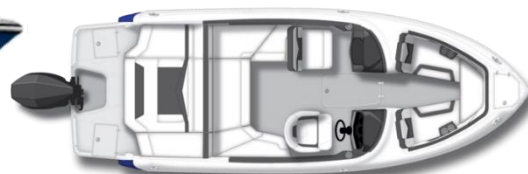

SPECIJALNA PONUDA 17/22 - AKCIJA MONTEREY 235 SS

Dužina preko svega:	8,00 m	Dek linija:	Arctic White / Bela
Širina preko svega:	2,59 m	Bočna linija na trupu	Royal Blue / Plava
Kapacitet rezervoara za gorivo:	197 l	Ukрасna linija na trupu:	Royal Blue / Plava
Kapacitet rezervoara za vodu:	38 l	Dno korita:	Onyx / Crna
Kapacitet rezerv. za otp. vode:	/	Boja enterijera	Anthracite / Siva
Dozvoljen broj lica u plovilu:	12	Enterijer kabine:	/

Specifikacija standardne opreme se nalazi u katalogu proizvođača

Pogon:

Mercury	HP	
Vanbrodski motor Mercury 225 XL	225	84.147 \$

Specifikacija dodatne opreme:

KORITO / PALUBA - EKSTERIJER:

Dno Trupa u boji (drugačije od Artic Ice) - Onyx crna	792 \$
Krmena platforma popločana SeaDek-om - siva boja	908 \$
Krmeni tuš sa vodom pod pritiskom (samo hladna)	715 \$
Prohromski paket (prednje merdevine, LED svetla pramac, prohromski odbojnik)	1.423 \$

CIRADE I PREKRIVAČI:

Prekrivač pramca i kokpita - Onyx crna	1.615 \$
--	----------

KOKPIT:

Sea Dek obloga u kokpitu - siva boja	1.569 \$
Sto u kokpitu	854 \$
Daljinska komanda muzičkog uređaja na krmi i kormilu	708 \$