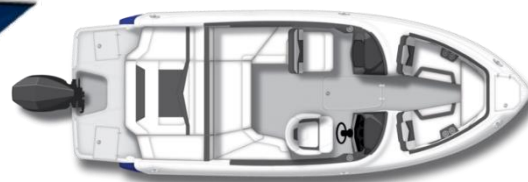

PONUDA 1054047 - MY 2022 MONTEREY 235 SS

Dužina preko svega:	8,00 m	Dek linija:	Arctic White / Bela
Širina preko svega:	2,59 m	Bočna linija na trupu	Royal Blue / Plava
Kapacitet rezervoara za gorivo:	197 l	Ukrasna linija na trupu:	Royal Blue / Plava
Kapacitet rezervoara za vodu:	38 l	Dno korita:	Onyx / Crna
Kapacitet rezerv. za otp. vode:	/	Boja enterijera	Anthracite / Siva
Dozvoljen broj lica u plovilu:	12	Enterijer kabine:	/

Specifikacija standardne opreme se nalazi u katalogu proizvođača

Pogon:

Mercury	HP	
Vanbrodski motor Mercury 225 XL	225	83.822 €

Specifikacija dodatne opreme:

KORITO / PALUBA - EKSTERIJER:

Dno Trupa u boji (drugačije od Artic Ice) - Onyx crna	787 \$
Krmena platforma popločana SeaDek-om - siva boja	892 €
Krmeni tuš sa vodom pod pritiskom (samo hladna)	717 €
Prohromski paket (prednje merdevine, LED svetla pramac, prohromski odbojnik)	1.419 €

CIRADE I PREKRIVAČI:

Prekrivač pramca i kokpita - Onyx crna	1.644 €
--	---------

KOKPIT:

Sea Dek obloga u kokpitu - siva boja	1.514 €
Sto u kokpitu	857 €
Daljinska komanda muzičkog uređaja na krmi i kormilu	674 €