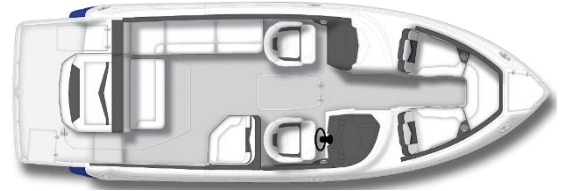

PONUĐA 15/21 MONTEREY 278 SS

Dužina preko svega:	8,13 m	Dek linija:	Onyx / Crna
Širina preko svega:	2,59 m	Bočna linija na trupu	Rio Red / Crvena
Kapacitet rezervoara za gorivo:	303 l	Ukrasna linija na trupu:	Rio Red / Crvena
Kapacitet rezervoara za vodu:	57 l	Dno korita:	Onyx / Crna
Kapacitet rezerv. za otp. vode:	42 l	Boja enterijera	Anthracite / Siva
Dozvoljen broj lica u plovilu:	14	Enterijer kabine:	/

Specifikacija standardne opreme se nalazi u katalogu proizvođača

Pogon:

Mercruiser	HP	
6.2L 350 DTS Bravo III	350	109.703 \$

Specifikacija dodatne opreme:

KORITO / PALUBA - EKSTERIJER:

Sidreno vitlo sa sidrom, kanapom i lancem	3.931 \$	Sea Dek obloga u kokpitu - siva boja	1.431 \$
Priprema instalacije za sidreno vitlo	554 \$	Kokpit sto	746 \$
Krmeni tuš sa vodom pod pritiskom (hladna voda)	269 \$	Kokpit Frižider - DC (WetBar opcija)	1.753 \$
Dno trupa u boji - Onyx / crna	969 \$	Premium stereo paket (uključuje 4 kan pojačalo, LED svetla na zvuč., subwoof)	1.531 \$
Električni Rol bar - crni, fiber sa Ski držačem (zadnja bimini tenda)	8.923 \$	Suvozačko sedište sa preklopnim naslonom napred/nazad	1.015 \$
Krmena platforma popločana Sea Dek-om - siva	831 \$		
Rasklopivi pylon za privez skijaša	1.131 \$		
Posebni držači za bove Phender Pro (4)	646 \$		