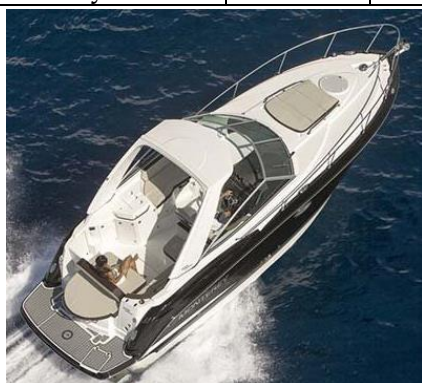

Monterey 295 SY - maksimalan broj osoba 9

GOGA YCI • Save Kovačevića 4e, II prilaz • 11210 Beograd • tel/fax: +381 11 3317317 • www.nautica.rs
• mail: goga@nautica.rs • pib: SR106978688 • mat. broj: 20717483 •